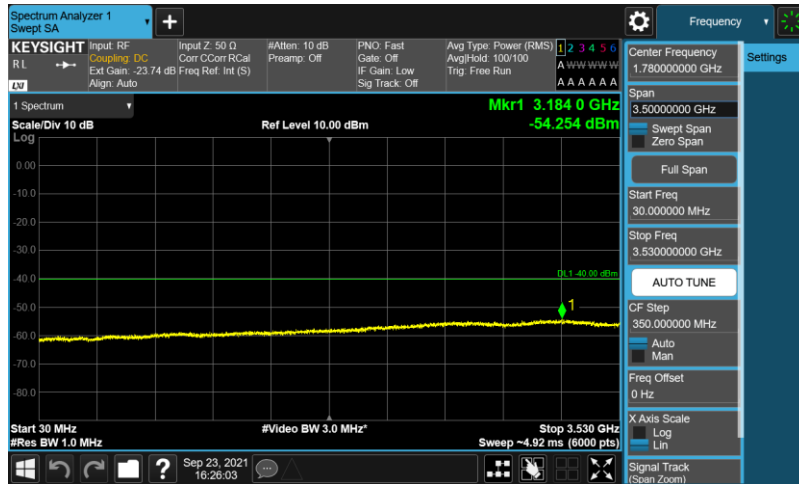

Band48-10MHz-256QAM-55990-E-TM3.1A-30-3530