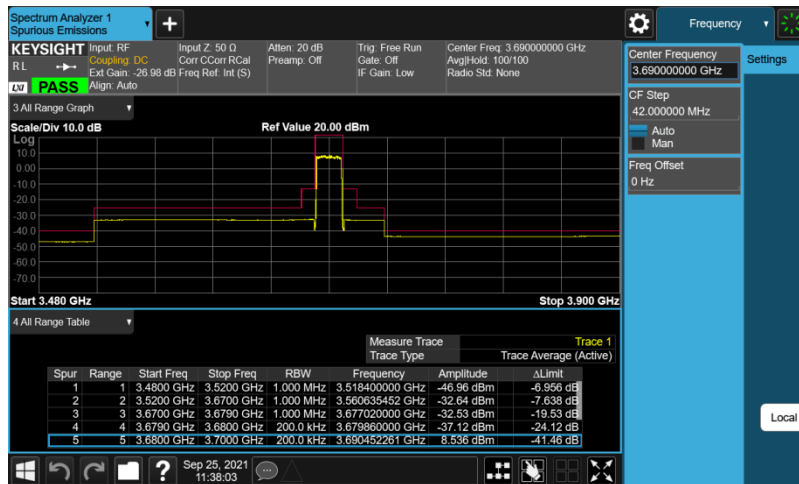

Band48-20MHz-QPSK-56640-E-TM1.1