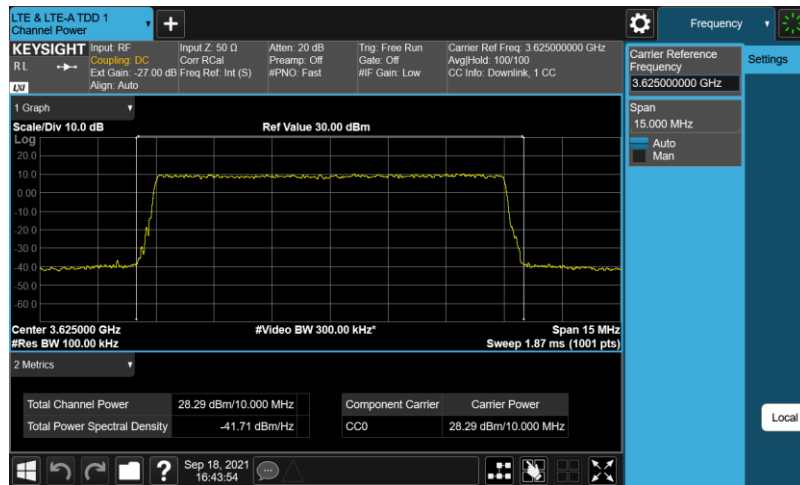

Band48-10MHz-QPSK-55990-E-TM1.1-10