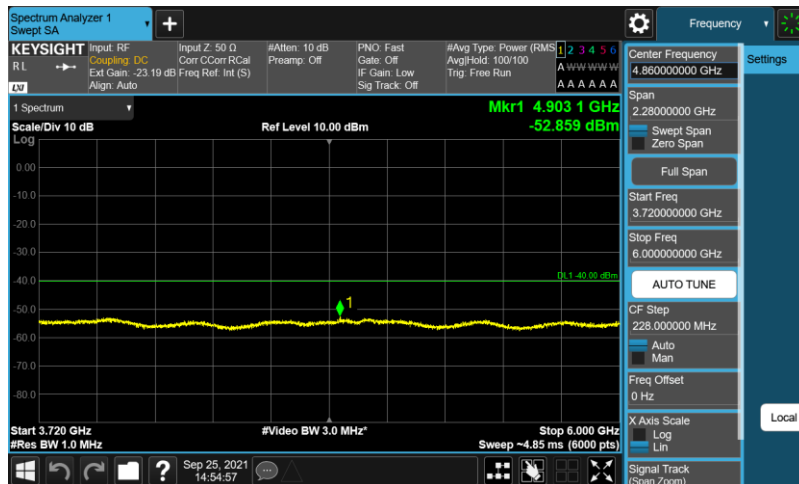

Band48-20MHz-256QAM-55340-E-TM3.1A-3720-6000