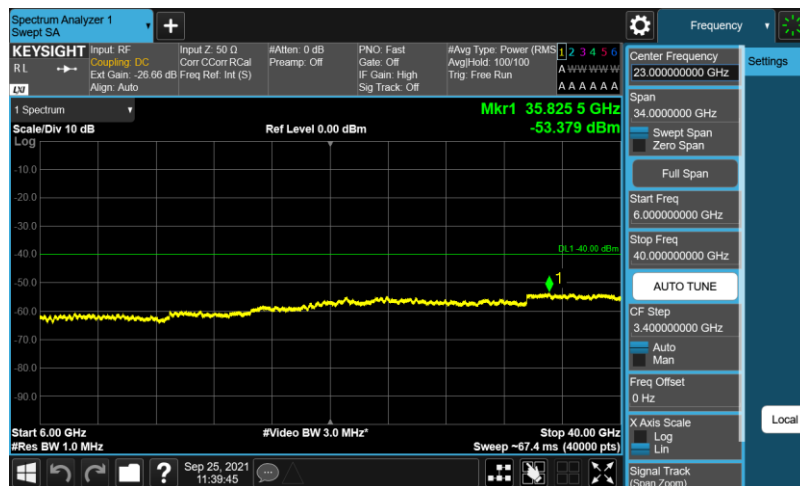

Band48-20MHz-QPSK-55340-E-TM1.1-3720-6000

Band48-20MHz-QPSK-55340-E-TM1.1-6000-40000

Band48-20MHz-QPSK-55990-E-TM1.1-30-3530

Band48-20MHz-QPSK-55990-E-TM1.1-3720-6000

Band48-20MHz-QPSK-55990-E-TM1.1-6000-40000

Band48-20MHz-QPSK-56640-E-TM1.1-30-3530

Band48-20MHz-QPSK-56640-E-TM1.1-3720-6000

Band48-20MHz-QPSK-56640-E-TM1.1-6000-40000

Antenna 1:

Appendix A: Effective (Isotropic) Radiated Power Output Data

Test Result