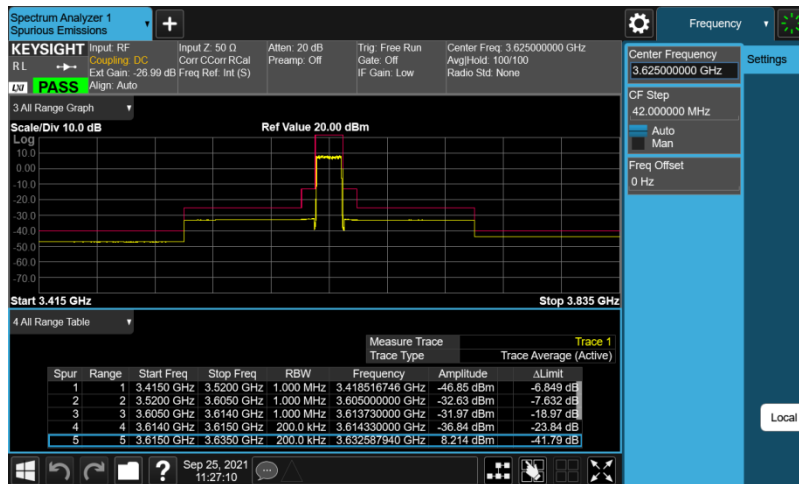

Band48-20MHz-QPSK-55990-E-TM1.1