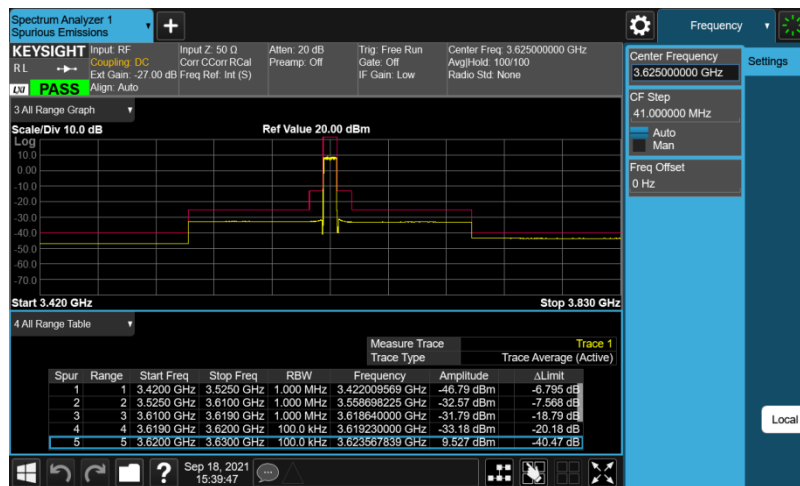

Band48-10MHz-QPSK-55290-E-TM1.1

Band48-10MHz-QPSK-55990-E-TM1.1

Band48-10MHz-QPSK-56690-E-TM1.1

Band48-20MHz-256QAM-55340-E-TM3.1A

Band48-20MHz-256QAM-55990-E-TM3.1A

Band48-20MHz-256QAM-56640-E-TM3.1A

Band48-20MHz-QPSK-55340-E-TM1.1