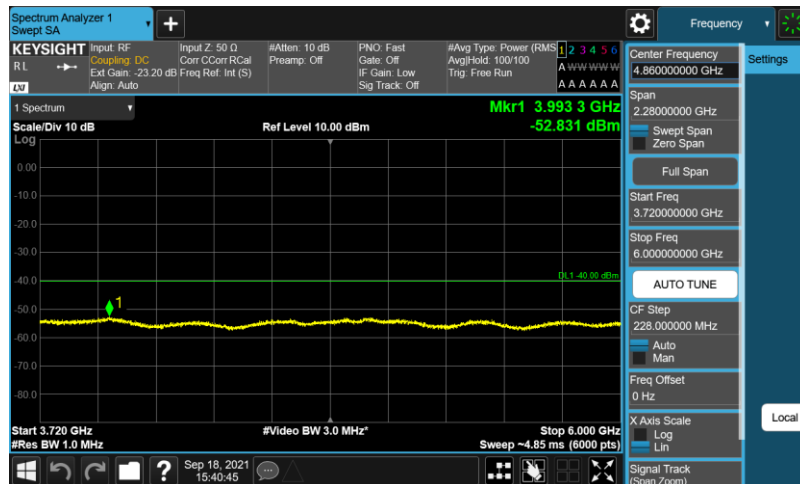

Band48-10MHz-QPSK-55990-E-TM1.1-3720-6000