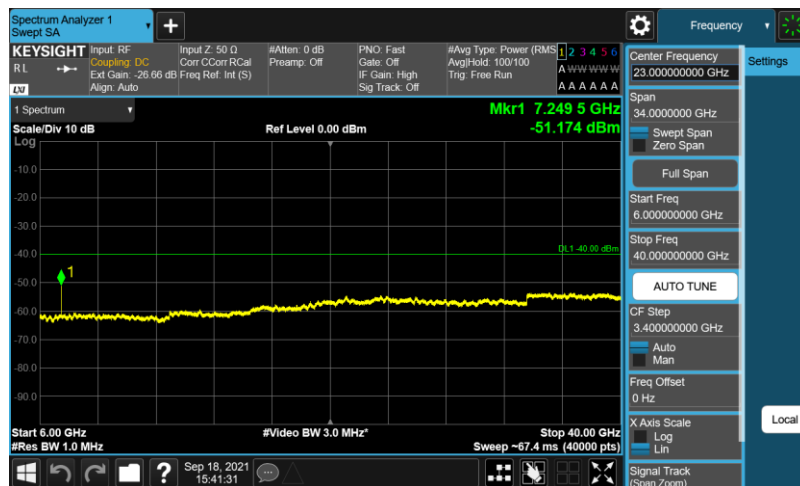

Band48-10MHz-QPSK-55990-E-TM1.1-6000-40000