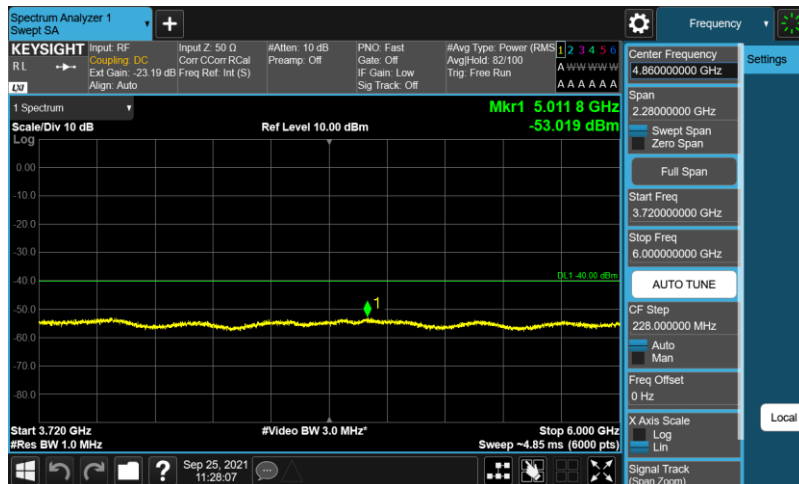

Band48-20MHz-QPSK-55340-E-TM1.1-3720-6000

Band48-20MHz-QPSK-55340-E-TM1.1-6000-40000

Band48-20MHz-QPSK-55990-E-TM1.1-30-3530

Band48-20MHz-QPSK-55990-E-TM1.1-3720-6000

Band48-20MHz-QPSK-55990-E-TM1.1-6000-40000

Band48-20MHz-QPSK-56640-E-TM1.1-30-3530

Band48-20MHz-QPSK-56640-E-TM1.1-3720-6000

Band48-20MHz-QPSK-56640-E-TM1.1-6000-40000

Antenna 1:

Appendix A: Effective (Isotropic) Radiated Power Output Data

Test Result