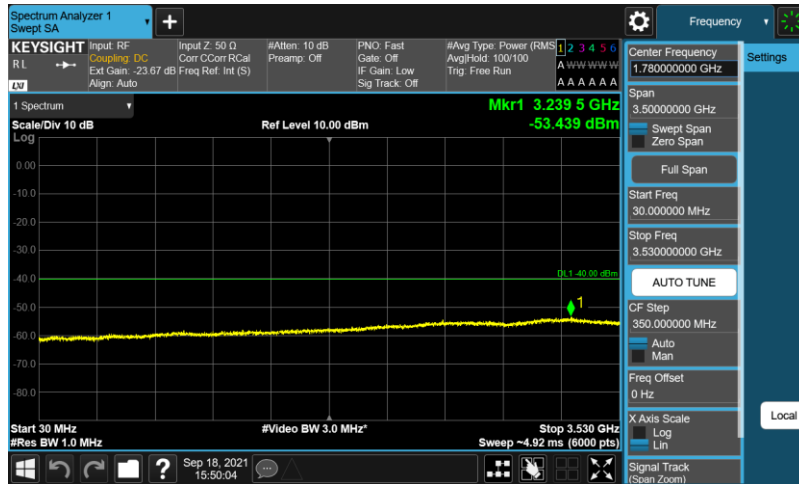

Band48-10MHz-QPSK-56690-E-TM1.1-30-3530