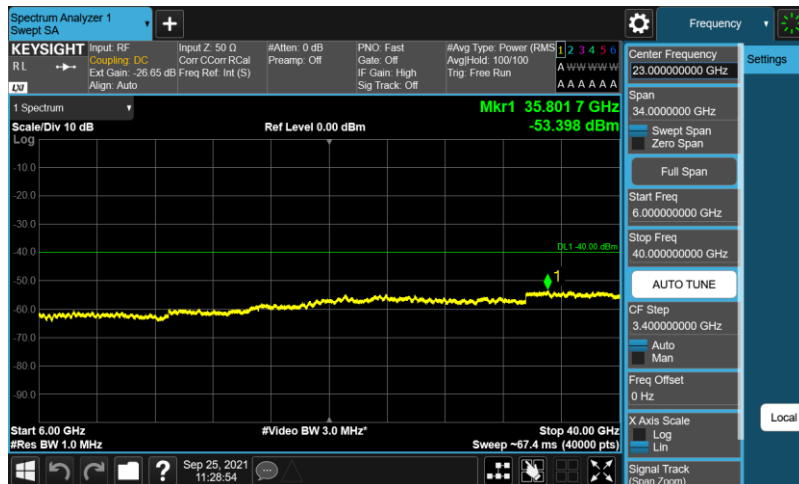

Band48-20MHz-QPSK-55340-E-TM1.1-3720-6000

Band48-20MHz-QPSK-55340-E-TM1.1-6000-40000

Band48-20MHz-QPSK-55990-E-TM1.1-30-3530

Band48-20MHz-QPSK-55990-E-TM1.1-3720-6000

Band48-20MHz-QPSK-55990-E-TM1.1-6000-40000

Band48-20MHz-QPSK-56640-E-TM1.1-30-3530

Band48-20MHz-QPSK-56640-E-TM1.1-3720-6000

Band48-20MHz-QPSK-56640-E-TM1.1-6000-40000

Antenna 1:

Appendix A: Effective (Isotropic) Radiated Power Output Data

Test Result