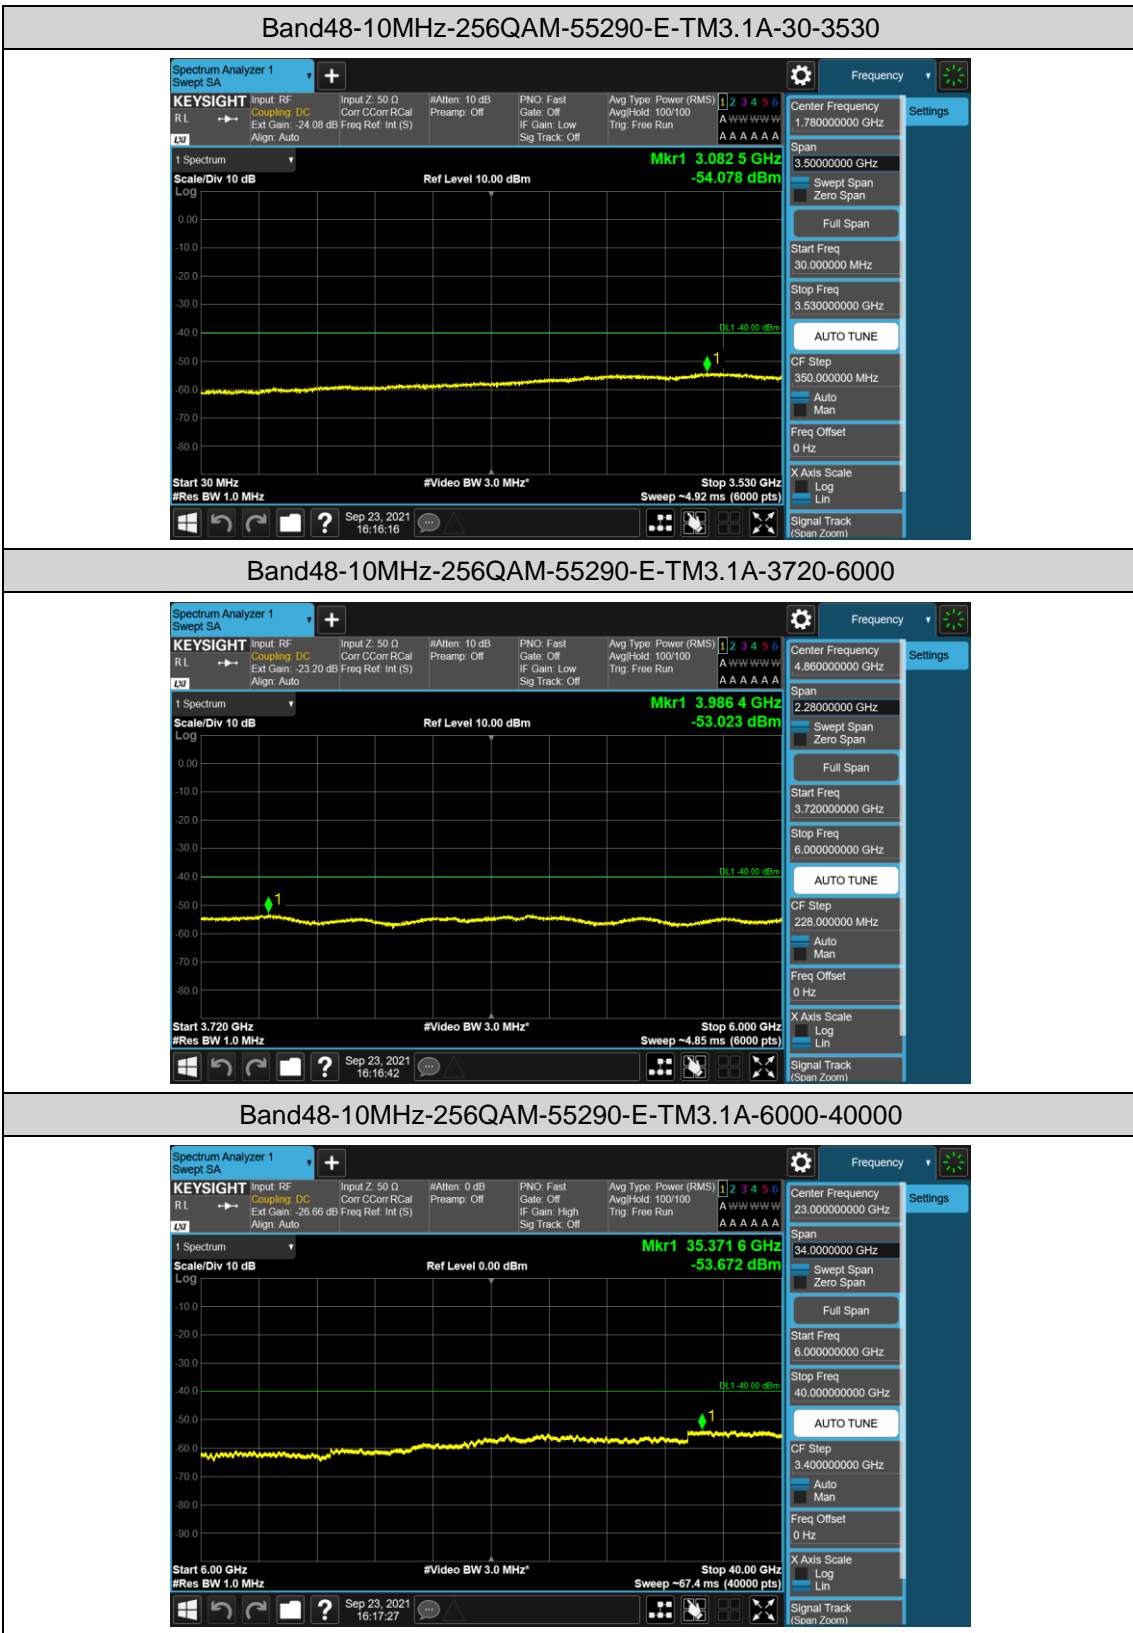

Test Graphs