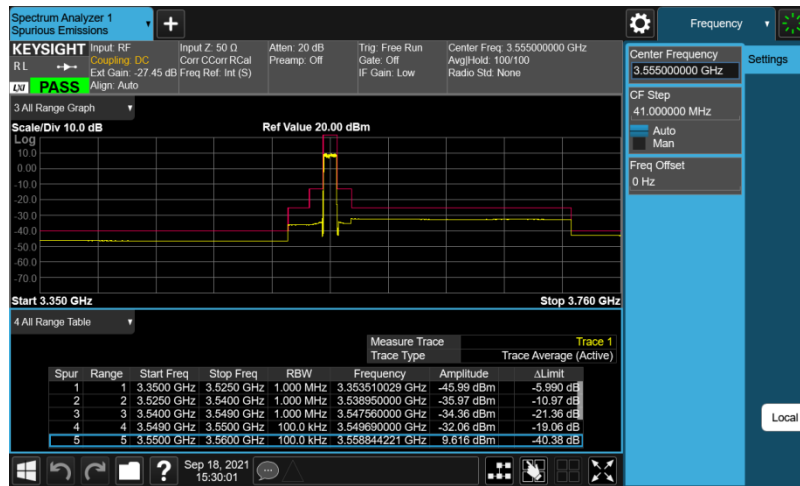

Band48-10MHz-QPSK-55290-E-TM1.1

Band48-10MHz-QPSK-55990-E-TM1.1

Band48-10MHz-QPSK-56690-E-TM1.1

Band48-20MHz-256QAM-55340-E-TM3.1A

Band48-20MHz-256QAM-55990-E-TM3.1A

Band48-20MHz-256QAM-56640-E-TM3.1A

Band48-20MHz-QPSK-55340-E-TM1.1