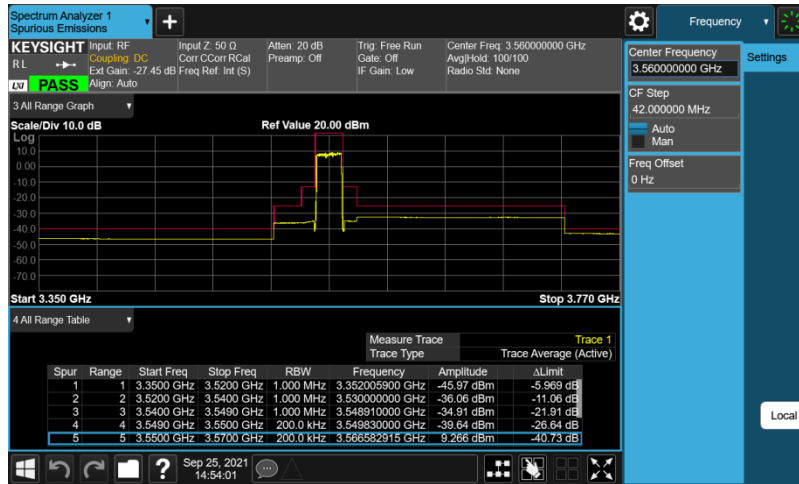

Band48-10MHz-QPSK-55290-E-TM1.1

Band48-10MHz-QPSK-55990-E-TM1.1

Band48-10MHz-QPSK-56690-E-TM1.1

Band48-20MHz-256QAM-55340-E-TM3.1A

Band48-20MHz-256QAM-55990-E-TM3.1A

Band48-20MHz-256QAM-56640-E-TM3.1A

Band48-20MHz-QPSK-55340-E-TM1.1