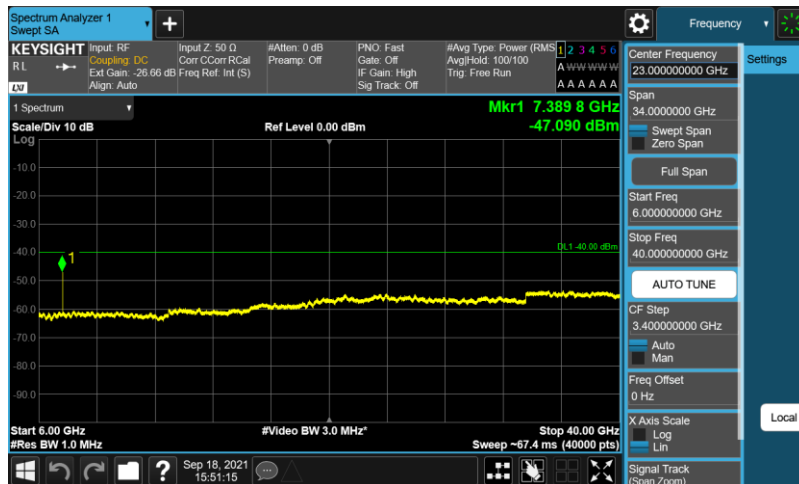

Band48-10MHz-QPSK-55990-E-TM1.1-3720-6000

Band48-10MHz-QPSK-55990-E-TM1.1-6000-40000

Band48-10MHz-QPSK-56690-E-TM1.1-30-3530

Band48-10MHz-QPSK-56690-E-TM1.1-3720-6000

Band48-10MHz-QPSK-56690-E-TM1.1-6000-40000