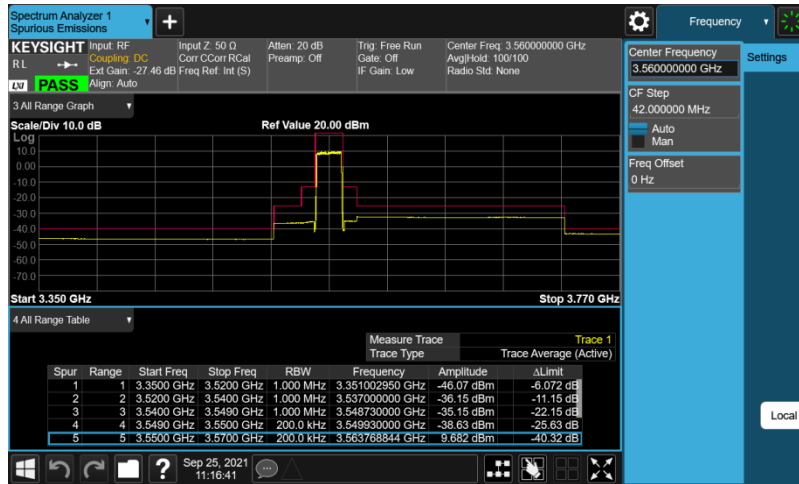

Band48-10MHz-QPSK-55290-E-TM1.1

Band48-10MHz-QPSK-55990-E-TM1.1

Band48-10MHz-QPSK-56690-E-TM1.1

Band48-20MHz-256QAM-55340-E-TM3.1A

Band48-20MHz-256QAM-55990-E-TM3.1A

Band48-20MHz-256QAM-56640-E-TM3.1A

Band48-20MHz-QPSK-55340-E-TM1.1