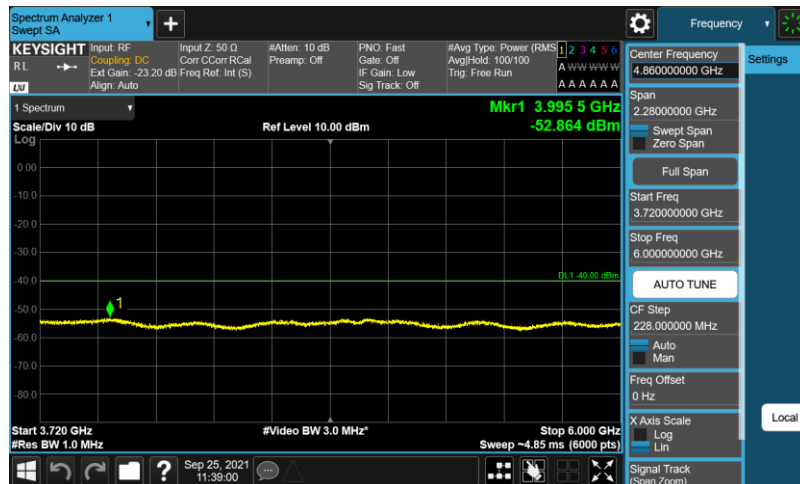

Band48-20MHz-QPSK-55340-E-TM1.1-3720-6000

Band48-20MHz-QPSK-55340-E-TM1.1-6000-40000

Band48-20MHz-QPSK-55990-E-TM1.1-30-3530

Band48-20MHz-QPSK-55990-E-TM1.1-3720-6000

Band48-20MHz-QPSK-55990-E-TM1.1-6000-40000

Band48-20MHz-QPSK-56640-E-TM1.1-30-3530

Band48-20MHz-QPSK-56640-E-TM1.1-3720-6000

Band48-20MHz-QPSK-56640-E-TM1.1-6000-40000

Antenna 1:

Appendix A: Effective (Isotropic) Radiated Power Output Data

Test Result