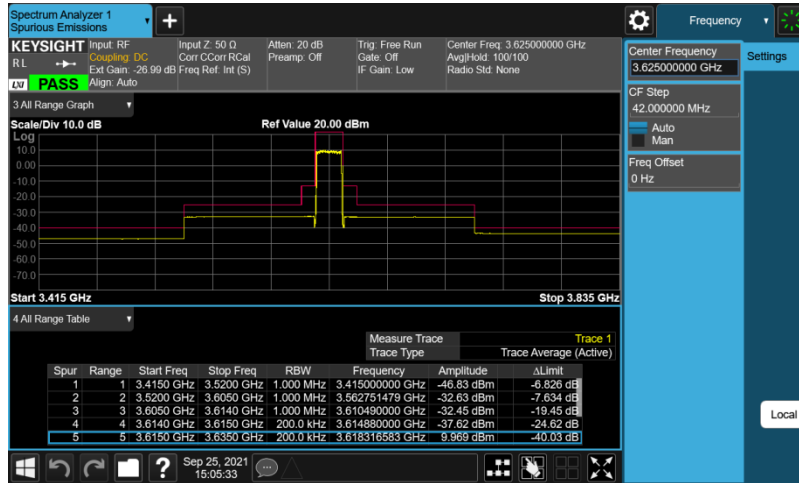

Band48-10MHz-QPSK-55290-E-TM1.1

Band48-10MHz-QPSK-55990-E-TM1.1

Band48-10MHz-QPSK-56690-E-TM1.1

Band48-20MHz-256QAM-55340-E-TM3.1A

Band48-20MHz-256QAM-55990-E-TM3.1A

Band48-20MHz-256QAM-56640-E-TM3.1A

Band48-20MHz-QPSK-55340-E-TM1.1