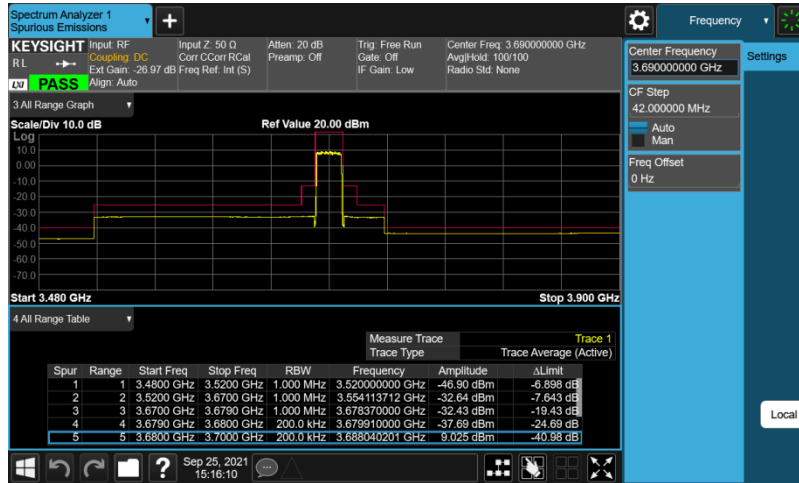

Band48-10MHz-QPSK-55290-E-TM1.1

Band48-10MHz-QPSK-55990-E-TM1.1

Band48-10MHz-QPSK-56690-E-TM1.1

Band48-20MHz-256QAM-55340-E-TM3.1A

Band48-20MHz-256QAM-55990-E-TM3.1A

Band48-20MHz-256QAM-56640-E-TM3.1A

Band48-20MHz-QPSK-55340-E-TM1.1