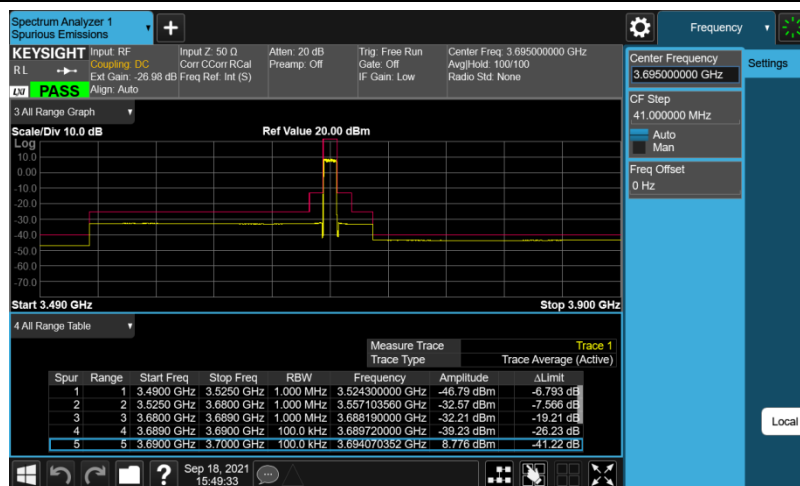

Band48-10MHz-QPSK-55290-E-TM1.1

Band48-10MHz-QPSK-55990-E-TM1.1

Band48-10MHz-QPSK-56690-E-TM1.1

Band48-20MHz-256QAM-55340-E-TM3.1A

Band48-20MHz-256QAM-55990-E-TM3.1A

Band48-20MHz-256QAM-56640-E-TM3.1A

Band48-20MHz-QPSK-55340-E-TM1.1