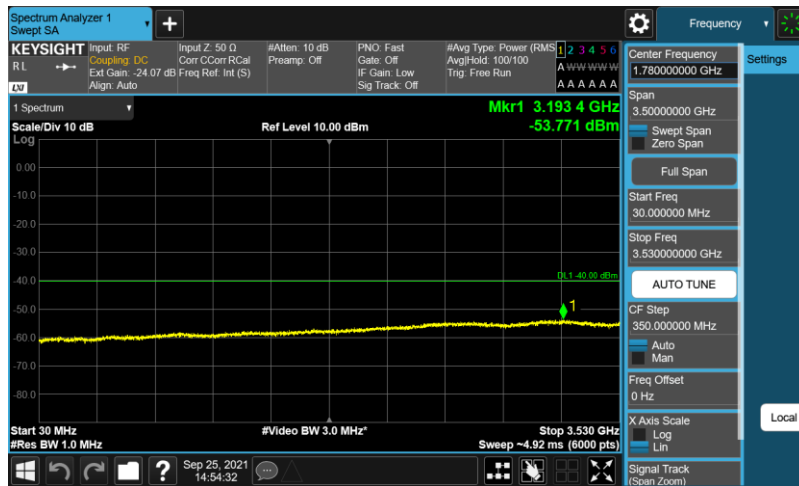

Band48-20MHz-256QAM-55340-E-TM3.1A-30-3530