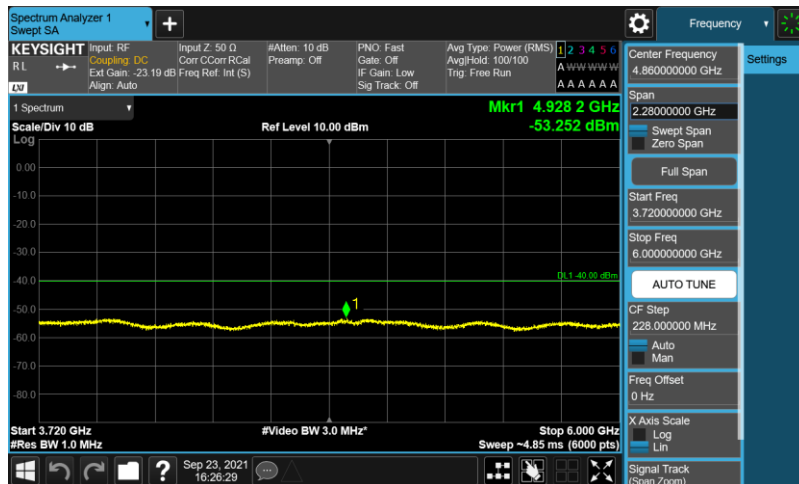

Band48	20MHz	QPSK	55990	E-TM1.1	3720-6000	-52.93	PASS
Band48	20MHz	QPSK	55990	E-TM1.1	6000-40000	-53.40	PASS
Band48	20MHz	QPSK	56640	E-TM1.1	30-3530	-54.13	PASS
Band48	20MHz	QPSK	56640	E-TM1.1	3720-6000	-52.86	PASS
Band48	20MHz	QPSK	56640	E-TM1.1	6000-40000	-53.38	PASS

Test Graphs

Band48-10MHz-256QAM-55990-E-TM3.1A-30-3530

Band48-10MHz-256QAM-55990-E-TM3.1A-3720-6000

Band48-10MHz-256QAM-55990-E-TM3.1A-6000-40000

Band48-10MHz-256QAM-56690-E-TM3.1A-30-3530

Band48-10MHz-256QAM-56690-E-TM3.1A-3720-6000