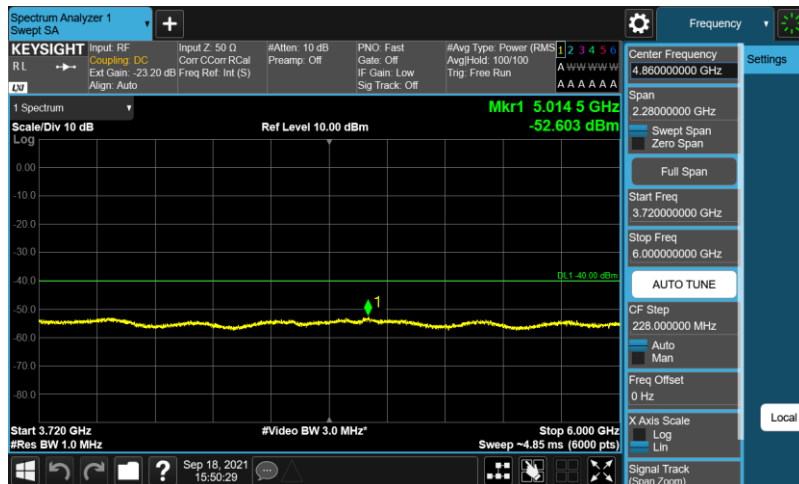

Band48-10MHz-QPSK-55990-E-TM1.1-3720-6000

Band48-10MHz-QPSK-55990-E-TM1.1-6000-40000

Band48-10MHz-QPSK-56690-E-TM1.1-30-3530

Band48-10MHz-QPSK-56690-E-TM1.1-3720-6000

Band48-10MHz-QPSK-56690-E-TM1.1-6000-40000