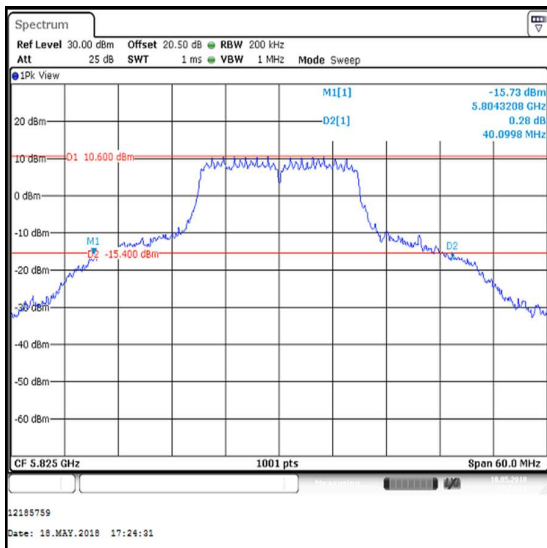

Results: 802.11n / 20 MHz / MIMO / 2Tx STBC / BPSK / MCS0 / Core 1

Channel	Frequency (MHz)	26 dB Emission Bandwidth (MHz)
Bottom	5745	31.409
Middle	5785	37.043
Top	5825	40.100

Bottom Channel

Middle Channel